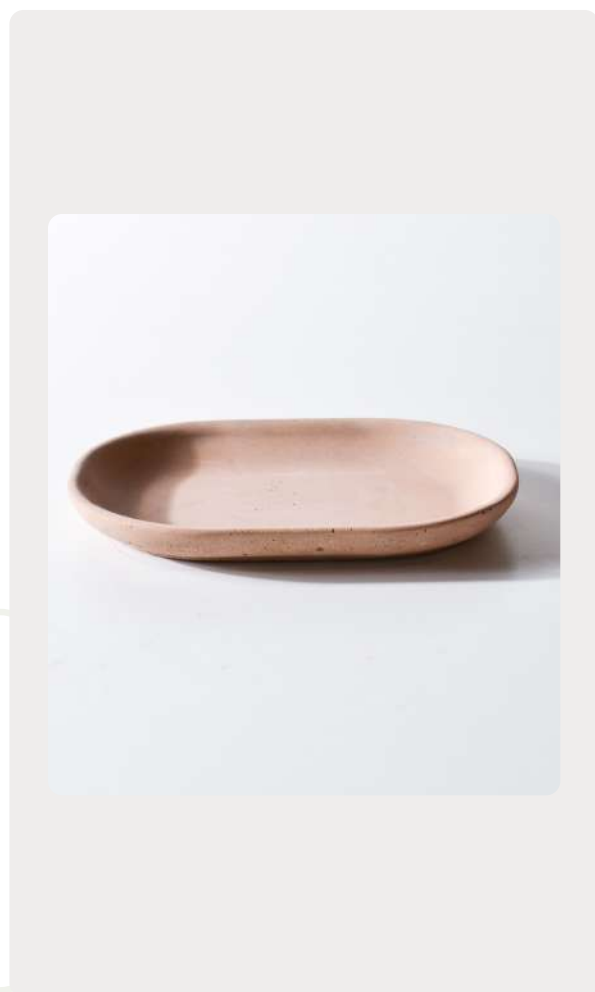

## ARKI BIG

El accesorio perfecto para un baño moderno y sofisticado. Con su diseño minimalista y líneas limpias, el conjunto Arki aporta elegancia y funcionalidad a tu espacio. Disfruta de su acabado de alta calidad y su capacidad para mantener organizados tus elementos esenciales de baño.

**100% concreto UHPC.**

	Concreto UHPC.
	Acabado Sin pulir
	Color a elección.
	Anclaje no aplica.
	Base no aplica. <a href="#">Ver consumo</a>
	Color base no aplica.

<b>Peso</b> 0,41 Kg.	<b>ANCHO</b> 13,5 cm.	<b>LARGO</b> 21,5 cm.	<b>ALTO</b> 3 cm.
-------------------------	--------------------------	--------------------------	----------------------