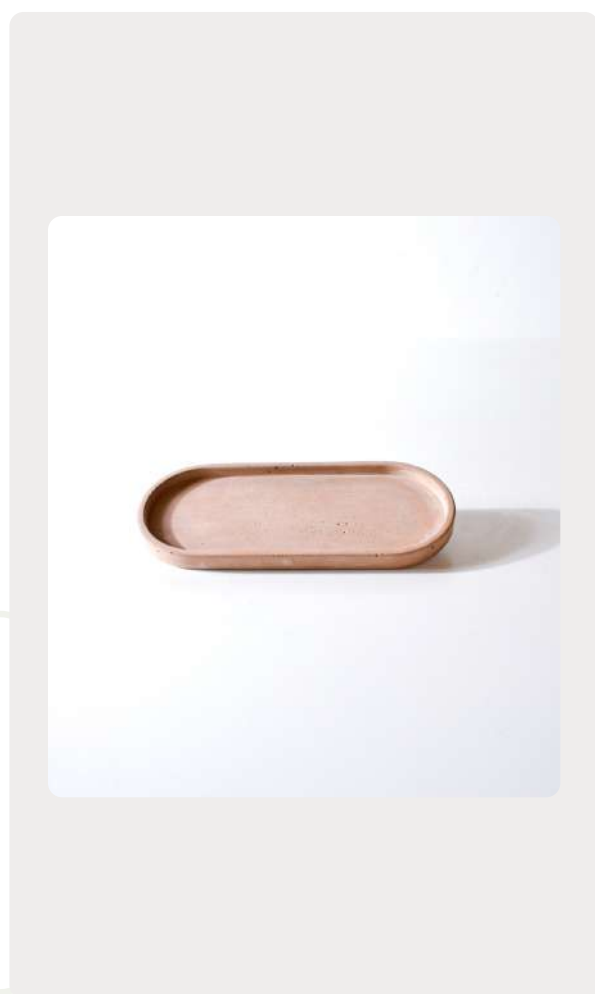

fráktal.

HS CODE 6810.XX.XX.XX

SUNRISE Small

Inspírate en los hermosos amaneceres con la bandeja Sunrise. Con su diseño suave y tonos que evocan la calma y serenidad de las primeras luces del día, esta bandeja es perfecta para crear un ambiente acogedor y relajante.

100% concreto UHPC.

Concreto UHPC.

Acabado Sin pulir

Color a elección.

Anclaje no aplica.

Base no aplica.

[Ver consumo](#)

Color base no aplica.

Peso

0,62 Kg.

Ancho

11 cm.

Largo

27,5 cm.

Alto

2 cm.