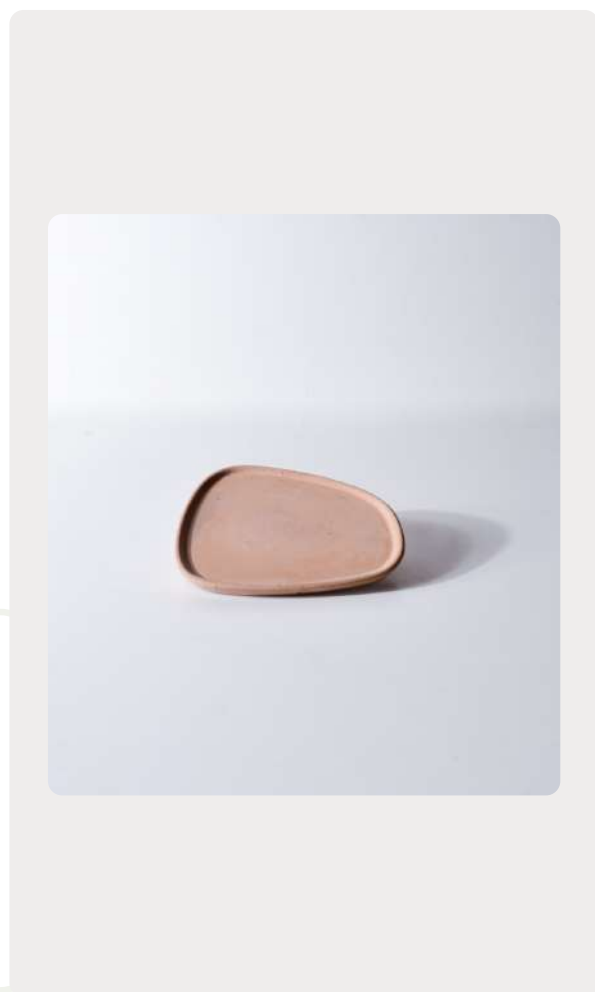

fraktal.

HS CODE 6810.XX.XX.XX

PRISMA Small

Su diseño angular y vanguardista, con líneas y facetas que se entrelazan, crea una experiencia visual única en tu mesa. Disfruta de la fusión entre forma y función, y añade un toque contemporáneo a tus comidas con este plato sorprendente.

100% concreto UHPC.

	Concreto UHPC.
	Acabado Sin pulir
	Color a elección.
	Anclaje no aplica.
	Base no aplica. Ver consumo
	Color base no aplica.

Peso 0,56 Kg.	Ancho 18,7 cm.	Largo 18,8 cm.	Alto 1,7 cm.
-------------------------	--------------------------	--------------------------	------------------------