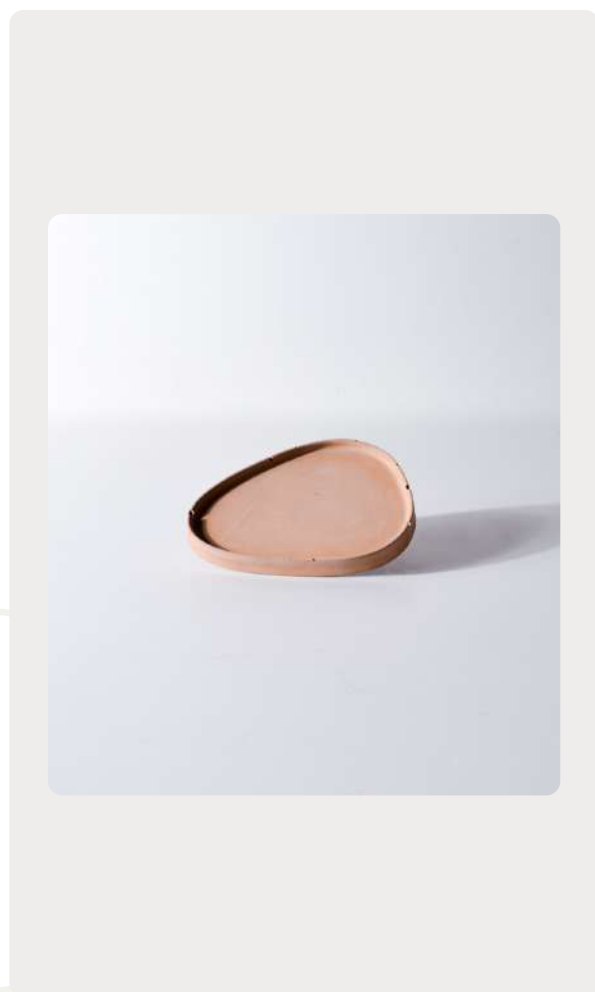

## MOON Medium

Su diseño cautivador y artístico captura la esencia de nuestro satélite natural, con tonos suaves y líneas sutiles que evocan la magia y el encanto de la noche. Disfruta de cenas íntimas bajo la luz de la luna con este plato inspirador.

**100% concreto UHPC.**

	Concreto UHPC.
	Acabado Sin pulir
	Color a elección.
	Anclaje no aplica.
	Base no aplica. <a href="#">Ver consumo</a>
	Color base no aplica.

<b>Peso</b> 0,35 Kg.	<b>Ancho</b> 13,5 cm.	<b>Largo</b> 19,9 cm.	<b>Alto</b> 1,5 cm.
-------------------------	--------------------------	--------------------------	------------------------