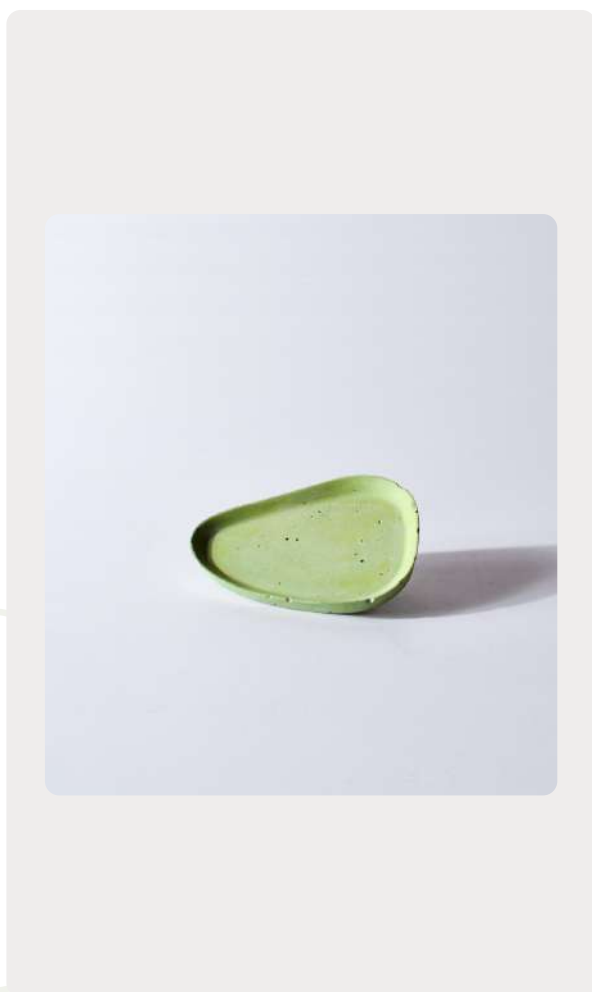

fraktal.

HS CODE 6810.XX.XX.XX

DRACO Small

Su patrón geométrico y elegante evoca la fuerza y el poder de este símbolo mitológico. Deja que tu creatividad culinaria brille con este plato único

100% concreto UHPC.

Concreto UHPC.

Acabado Sin pulir

Color a elección.

Anclaje no aplica.

Base no aplica.

[Ver consumo](#)

Color base no aplica.

Peso

0,10 Kg.

Ancho

9 cm.

Largo

12,6 cm.

Alto

1 cm.

**Eco
amigable**