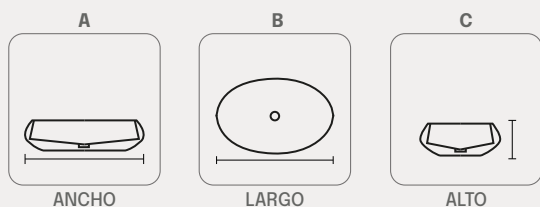

fraktal.

HS CODE 6810.XX.XX.XX

Roatam MEDIUM

Con el lavamanos "ROATAM", podrás disfrutar de la elegancia y el encanto de la isla de Roatán en tu propio baño. Su diseño curvilíneo y suaves acabados reflejan la belleza natural y la serenidad del Caribe. Este lavamanos te brindará una experiencia de baño relajante y lujosa.

Diseño curvilíneo y suaves acabados

Superficie concreto UHPC 20 mm.

Acabado: sin pulir.

Color a elección.

Anclaje no aplica.

Base no aplica.

[Ver consumo](#)

Color base no aplica.

peso
17,4kg.

A
45,9cm.

B
30,9cm.

C
13,9cm.

Eco
amigable

Para
interior

Para
exterior

T. max
60°