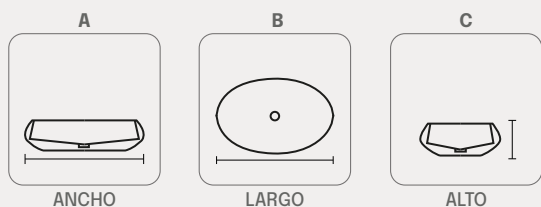

fraktal.

HS CODE 6810.XX.XX.XX

Roatam BIG

Con el lavamanos "ROATAM", podrás disfrutar de la elegancia y el encanto de la isla de Roatán en tu propio baño. Su diseño curvilíneo y suaves acabados reflejan la belleza natural y la serenidad del Caribe. Este lavamanos te brindará una experiencia de baño relajante y lujosa.

Diseño curvilíneo y suaves acabados

	Superficie concreto UHPC 20 mm.
	Acabado: sin pulir.
	Color a elección.
	Anclaje no aplica.
	Base no aplica. Ver consumo
	Color base no aplica.

peso 28,7kg.	A 56,4m.	B 36,4cm.	C 14,4cm.
-----------------	-------------	--------------	--------------