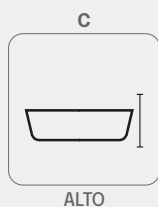

### Diseño fluido y forma ergonómica.

Superficie concreto UHPC 20 mm.

Acabado: sin pulir.

Color a elección.

Anclaje no aplica.

Base no aplica.

Ver consumo

Color base no aplica.

peso  
12,9Kg.

A  
45,7cm.

B  
32,5cm.

C  
12,9cm.

Eco amigable

Para interior

Para exterior

T. max  
60°