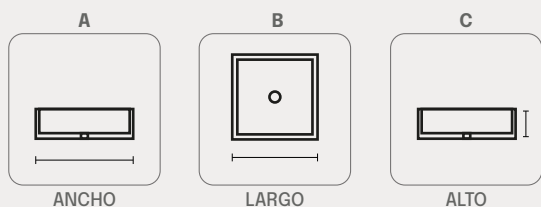

fraktal.

HS CODE 6810.XX.XX.XX

Cozumel MEDIUM

Sumérgete en la elegancia tropical del lavamanos "COZUMEL". Su diseño curvilíneo y su acabado suave te transportarán a las playas paradisíacas de la isla. Cada lavamanos es único, hecho a medida y perfecto para añadir un toque de lujo relajado a tu baño.

Diseño curvilíneo y acabado suave.

Superficie concreto UHPC 20 mm.

Acabado: sin pulir.

Color a elección.

Anclaje no aplica.

Base no aplica.

Ver consumo

Color base no aplica.

peso
7,9 Kg.

A
36,4 cm.

B
36,4 cm.

C
11,3cm

Eco
amigable

Para
interior

Para
exterior

T. max
60°