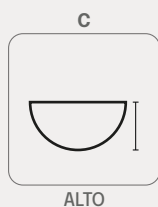

fraktal.

HS CODE 6810.XX.XX.XX

Baru SMALL

El lavamanos "BARU" combina líneas rectas y suaves para crear una estética moderna y minimalista. Su diseño versátil se adapta a cualquier estilo de baño, desde contemporáneo hasta industrial. El lavamanos "BARU" es una fusión perfecta de funcionalidad y elegancia atemporal.

Líneas rectas y suaves.

Superficie concreto UHPC 20 mm.

Acabado: sin pulir.

Color a elección.

Anclaje no aplica.

Base no aplica.

[Ver consumo](#)

Color base no aplica.

peso
2,9 Kg.

A
31,9 cm.

B
31,8cm.

C
15,5cm.

Eco
amigable

Para
interior

Para
exterior

T. max
60°