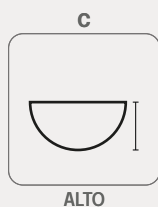

fräktal.

HS CODE 6810.XX.XX.XX

Baru MEDIUM

El lavamanos "BARU" combina líneas rectas y suaves para crear una estética moderna y minimalista. Su diseño versátil se adapta a cualquier estilo de baño, desde contemporáneo hasta industrial. El lavamanos "BARU" es una fusión perfecta de funcionalidad y elegancia atemporal.

Líneas rectas y suaves.

Superficie concreto UHPC 20 mm.

Acabado: sin pulir.

Color a elección.

Anclaje no aplica.

Base no aplica.

[Ver consumo](#)

Color base no aplica.

peso
3,3Kg.

A
35,9 cm.

B
35,9cm.

C
17,4cm.

Eco
amigable

Para
interior

Para
exterior

T. max
60°